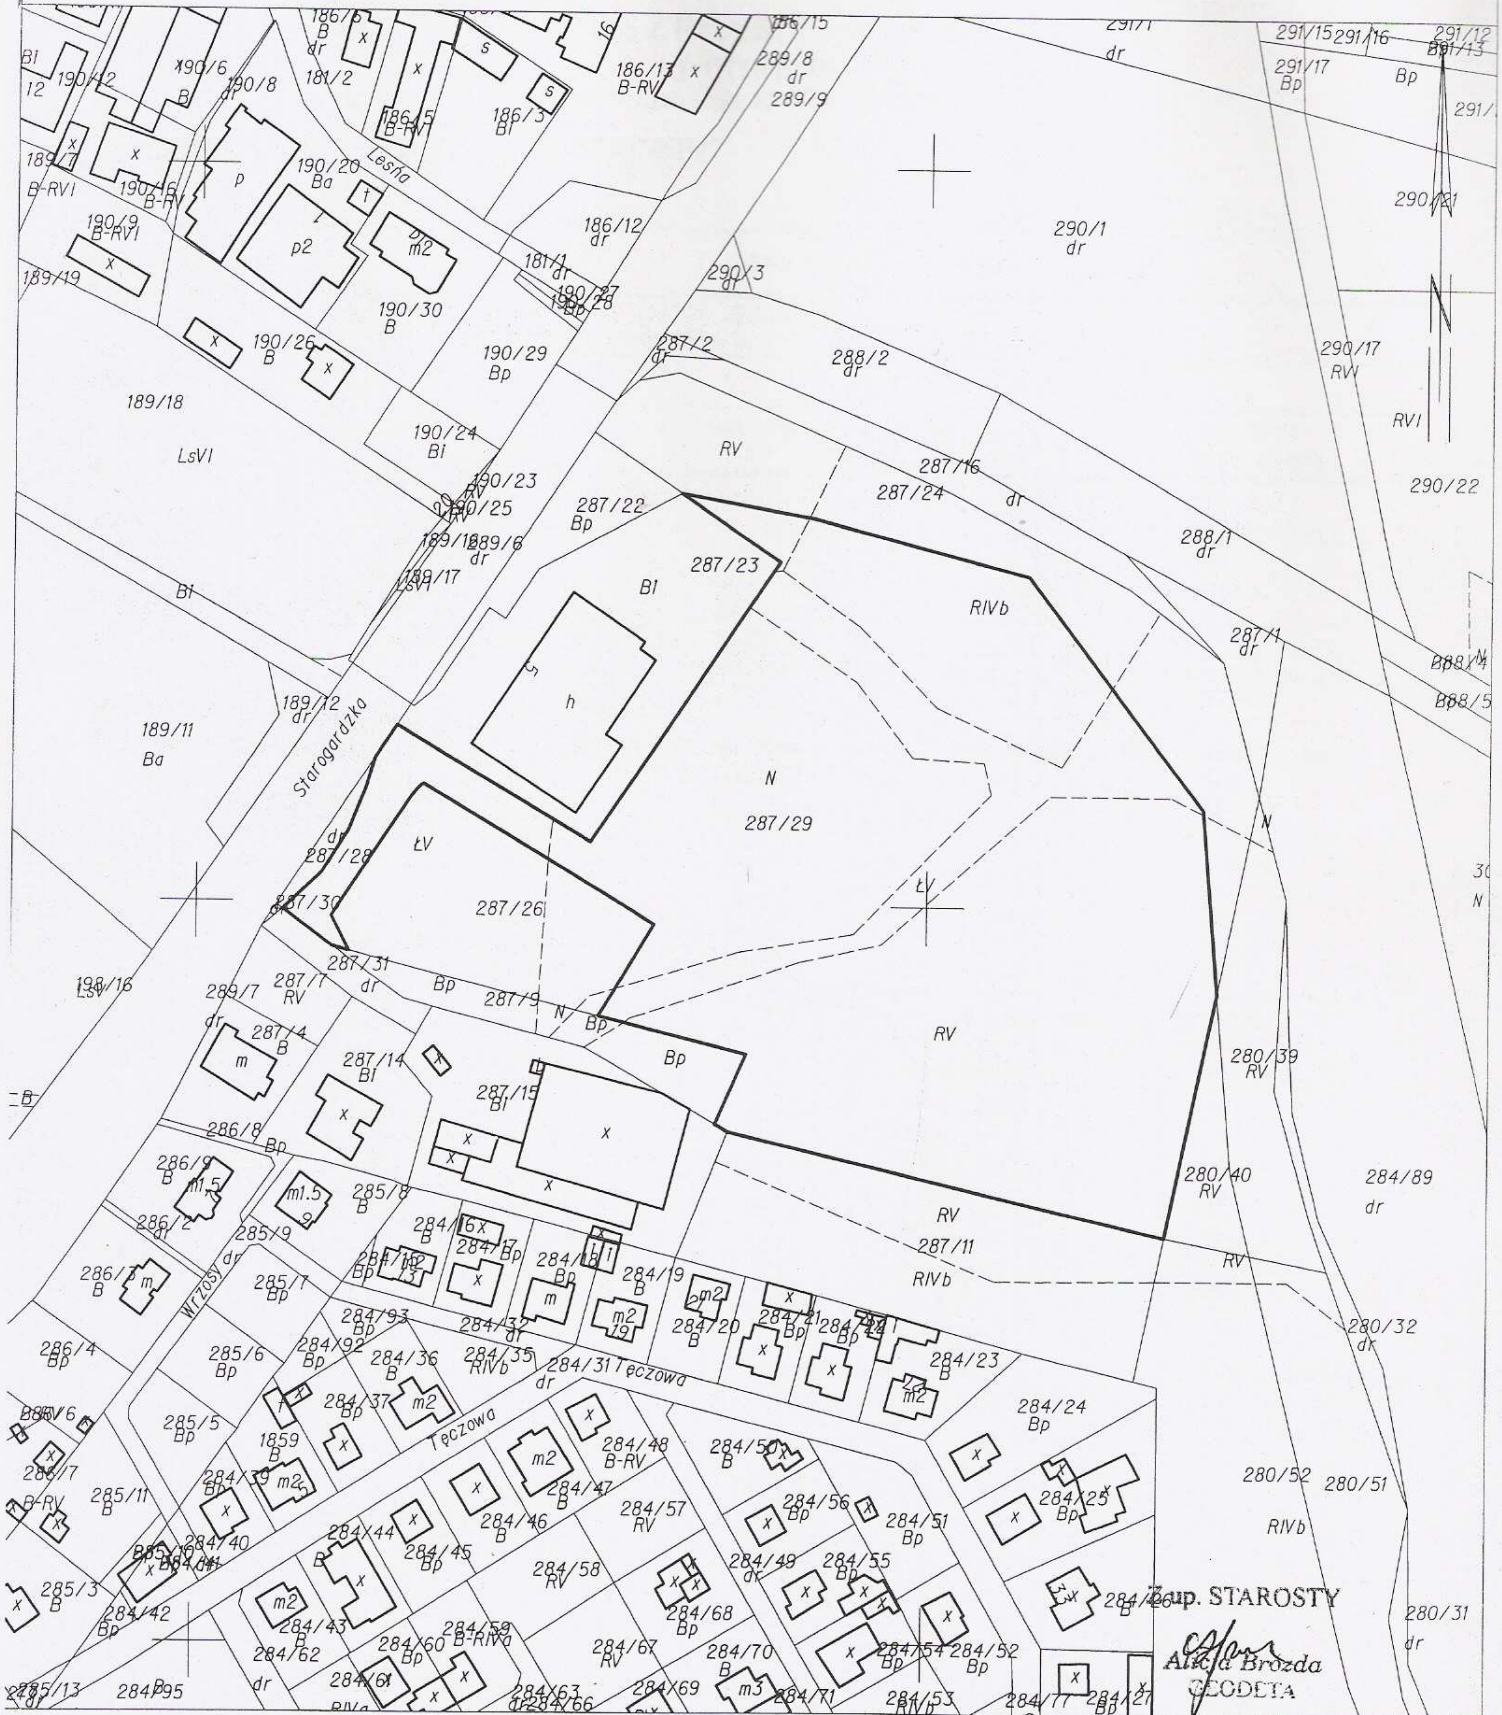

STAROSTWO POWIATOWE
w Pruszczu Gdańskim
ul. Wojska Polskiego 16
83-000 Pruszcz Gdański

Województwo: pomorskie
Powiat: gdański
Jednostka ewidencyjna: Pruszcz Gdański 220404_2
Obręb: Straszyn 0016
Arkusz: 5

WYRYS Z MAPY EWIDENCYJNEJ
SKALA 1:2000

Pruszcz Gdański dn. 2012-05-23
Sporządził: Alicja Brózda

Geod. STAROSTY
Alicja Brózda
GEODETA